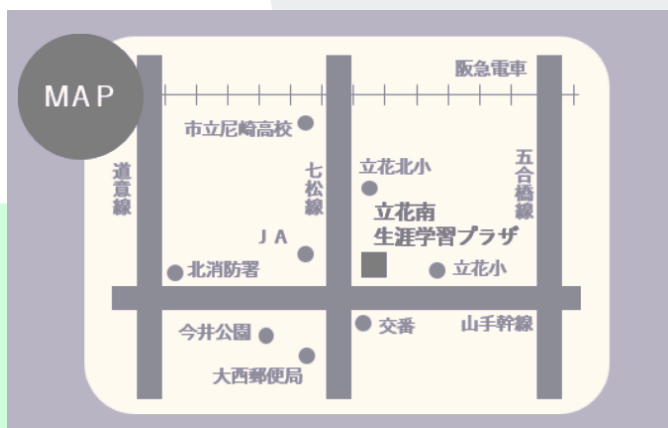

あなたの
新しい居場所
みつけてみませんか？

手作り商品
販売会
同時開催

ボランティア マッチング会

2025年3月11日 (火)

14:00~16:00
(受付13:30~)

場所：立花南生涯学習プラザ
3Fホール

(尼崎市栗山町2-25-28)

どなたでも大歓迎！！

**みなさんのご参加
お待ちしております！！**

ボランティア マッチング会

自分の居場所、見つけよう

私たちが暮らす立花地域には、大人も子供も障害があっても無くても、自分らしくいられる居場所がたくさんあります。

今回のマッチング会ではボランティアのご紹介に加え、様々な集い場をご紹介します。ぜひ自分に合った居場所を探してみてください！

一緒に楽しもう！！（参加部門）

- ☕ えいらくカフェ（高齢者の集い場）
- 🏠 水堂サポート（高齢者の集い場）
- 🏌️ グラウンドゴルフ（誰でも楽しめる運動）
- 👨‍🍳 男の料理教室（料理を楽しもう！）

手作り商品販売会(ジョブリンクama)同時開催します！

ボランティアさん求む！！（担い手部門）

（高齢者支援活動）

（子どもの居場所のお手伝い）

（障害事業所のお手伝い）

- ・上ノ島・生島老人給食グループ
- ・あふりば生活サポート
- ・阪神シルバーホットワーク
- ・ご近所さん
- ・傾聴ボランティアグループ
- ・かくれ家YOKA
- ・塚口福成園
- ・チャレンジ・コヤリバ

立花南生涯学習プラザは
← こちら